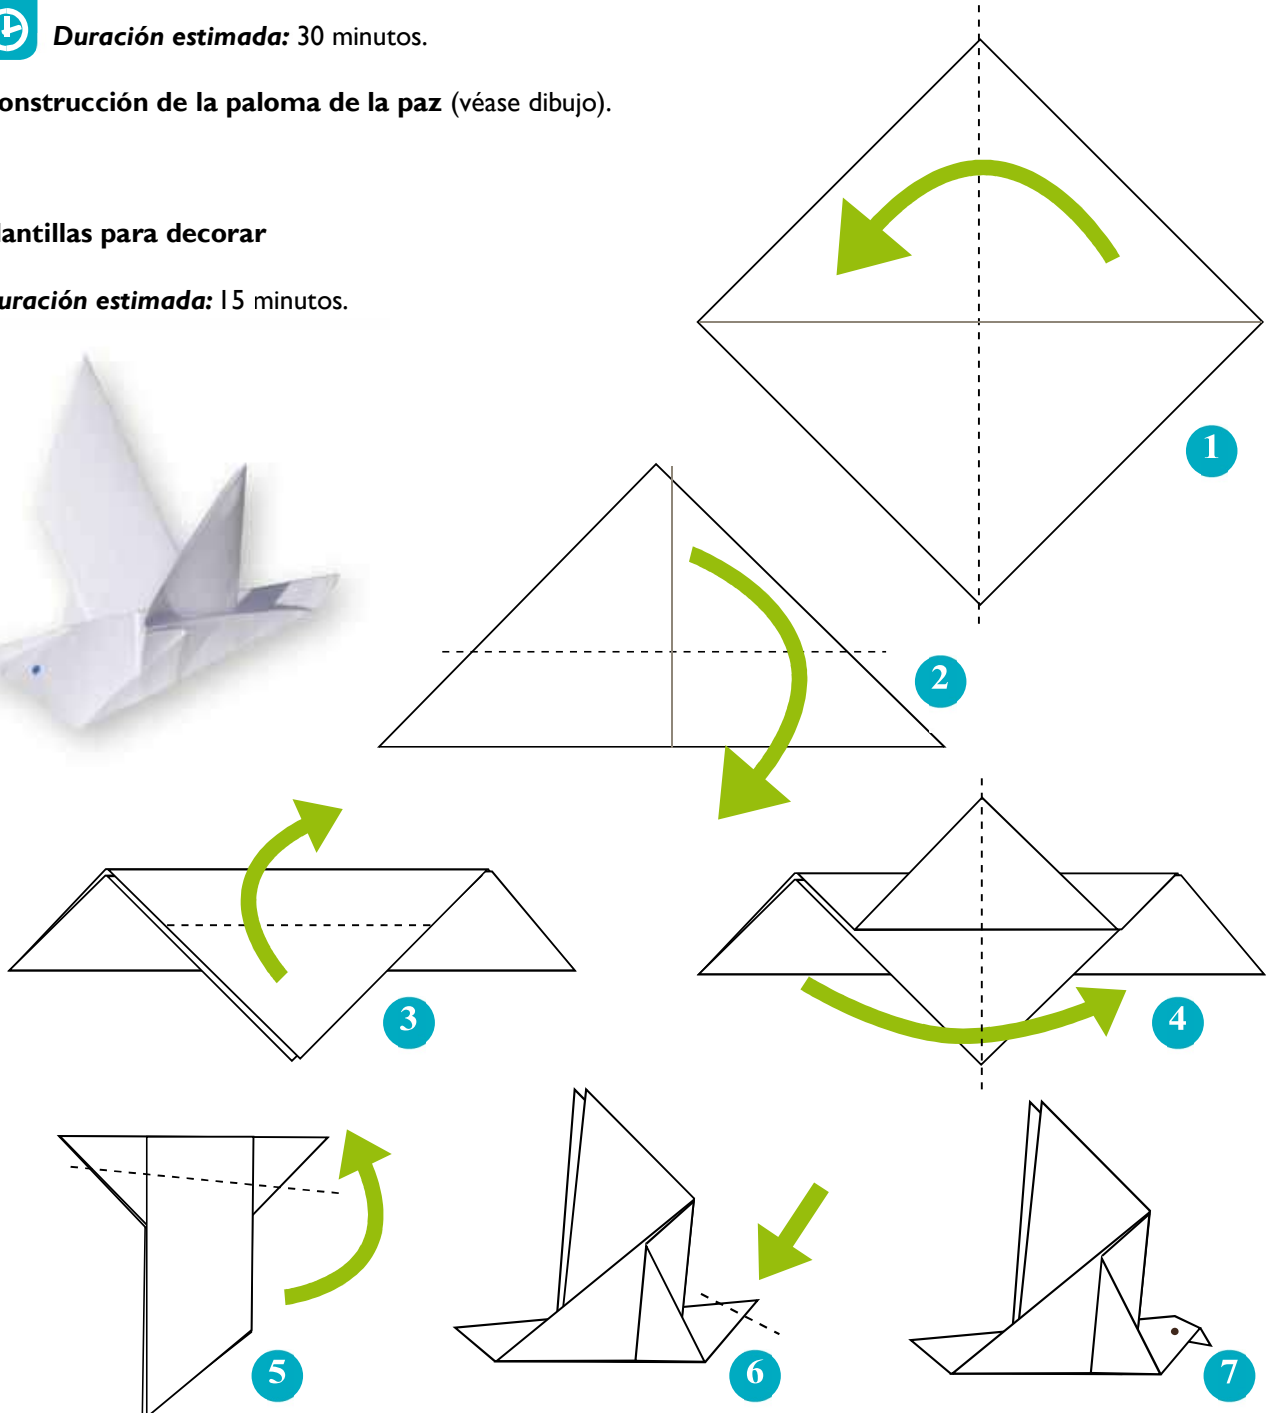

## Taller de papiroflexia

**Duración estimada:** 30 minutos.

**Construcción de la paloma de la paz** (véase dibujo).

**Plantillas para decorar**

**Duración estimada:** 15 minutos.

## Anexo 3 Juego: paz positiva o negativa

**Duración estimada:** 60 minutos.